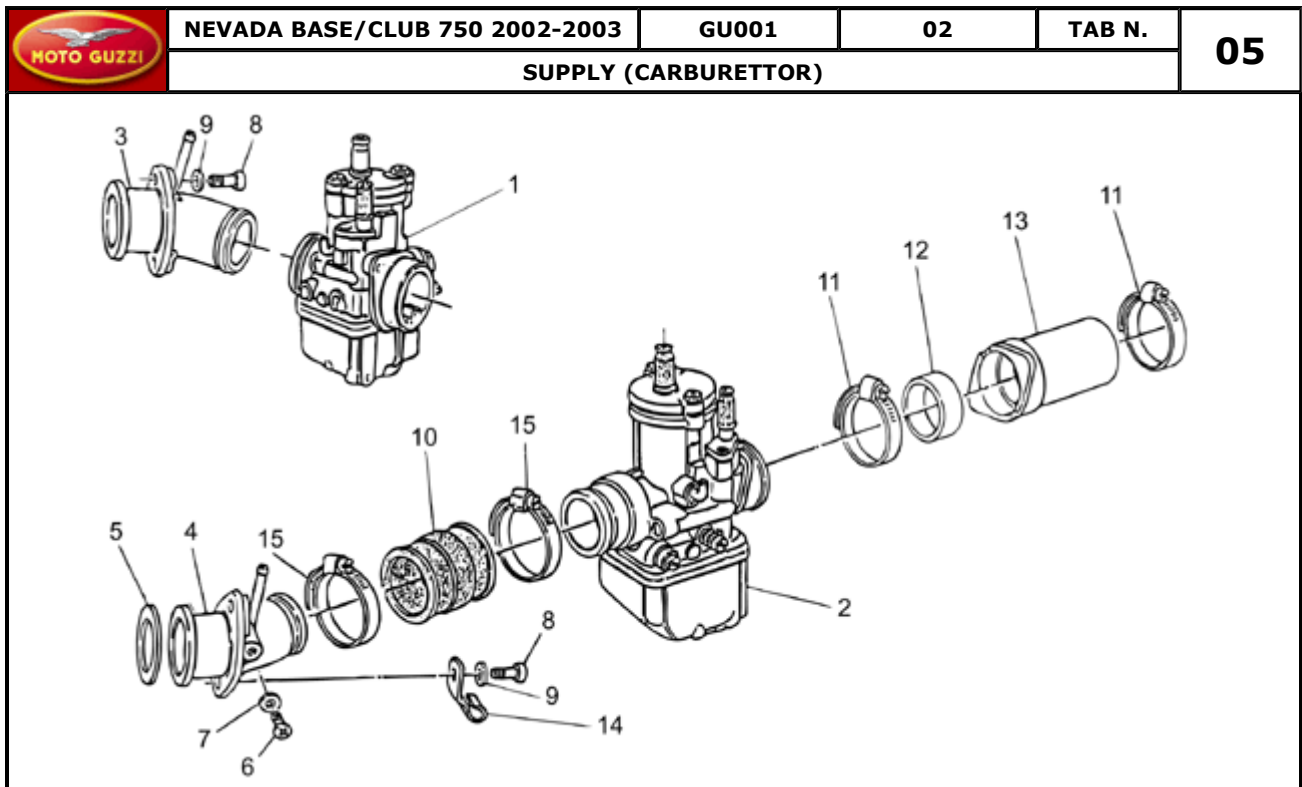

Pos.	Description	Year	I_M_	Country	Version	Code	Q.ty	P.Cod.
1	Intake valve	-	-	-	-	GU20036020	2	
2	Exhaust valve	-	-	-	-	GU20036120	2	
3	Safety washer	-	-	-	-	GU23217800	2	
4	Spring	-	-	-	-	GU27037521	4	
5	Upper cup	-	-	-	-	GU31038015	4	
6	Half-cone	-	-	-	-	GU61038100	8	
7	Rocker arm assy.	-	-	-	-	GU19030500	4	
8	Screw	-	-	-	-	GU19034000	4	
9	Nut M6x1	-	-	-	-	GU92602406	4	
10	Rocker shaft	-	-	-	-	GU19032080	2	
11	Thrust washer	-	-	-	1A	GU19032380	4	
	Thrust washer	-	-	-	2A	GU32032310	4	
12	Circlip	-	-	-	-	GU90271018	4	
13	Lower cup	-	-	-	-	GU31037015	4	
14	Spacer	-	-	-	-	GU19032980	4	
15	Hose	-	-	-	-	GU19027500	2	
16	Camshaft	-	-	-	M3	GU31053483	1	
	Camshaft	-	-	-	M4	GU31053484	1	
17	Timing system gear	-	-	-	M3	GU19054521	1	
	Timing system gear	-	-	-	M4	GU32054510	1	
18	Bolt	-	-	-	-	GU61054900	2	
19	Camshaft chain	-	-	-	-	GU19058021	1	
20	Chain stretching drive	-	-	-	-	GU19058220	1	
21	Screw	-	-	-	-	GU98882316	1	
22	Washer	-	-	-	-	GU95129115	1	
23	Sector	-	-	-	-	GU19055700	2	
24	Snap ring	-	-	-	-	GU90353029	1	
25	Tappet	-	-	-	-	GU19045861	4	
26	Rocker arm rod	-	-	-	-	GU31045015	4	
27	Cap	-	-	-	-	GU27045420	4	