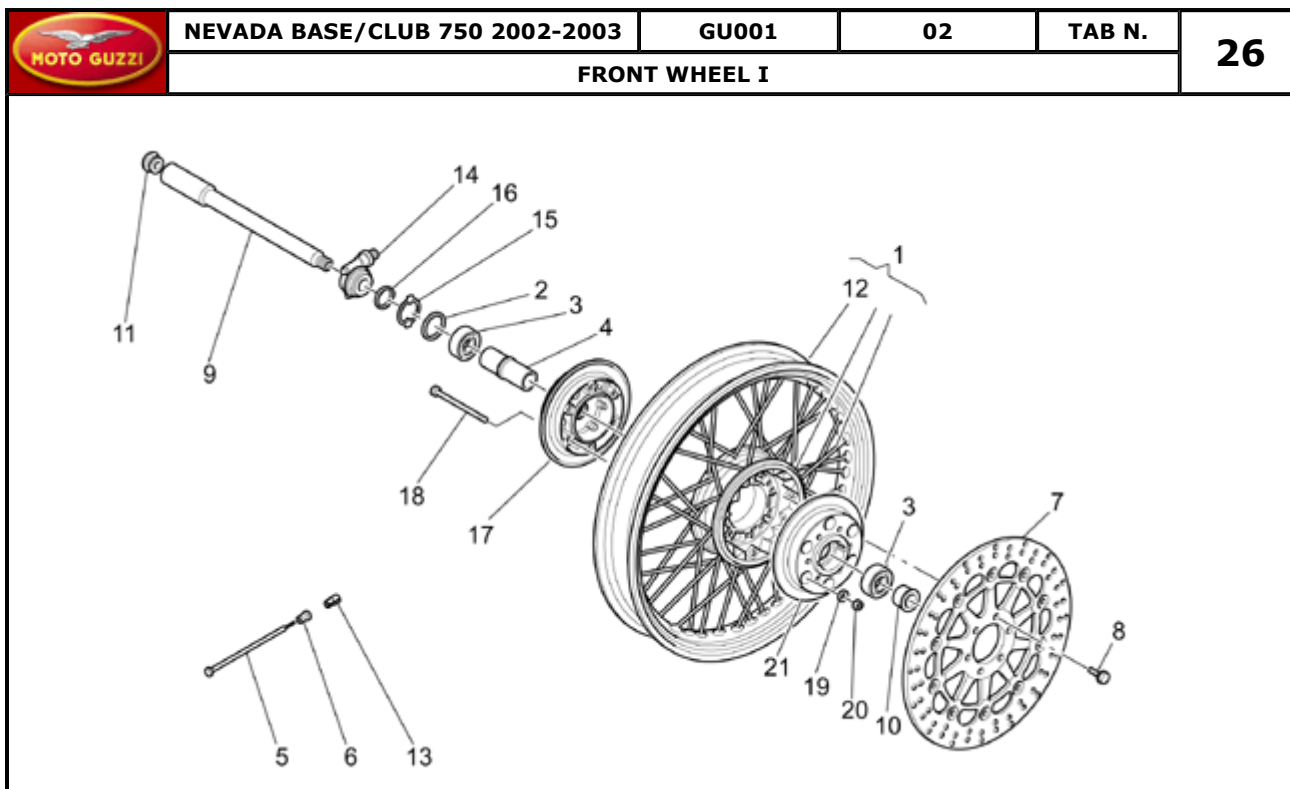

Pos.	Description	Year	I_M_	Country	Version	Code	Q.ty	P.Cod.
1	Front wheel 2,15x18"	-	-	-	T3	-	GU31610365	1
2	Gasket ring	-	-	-	T3	-	GU90403950	1
3	Bearing	-	-	-	T3	-	GU92204221	2
4	Spacer	-	-	-	T3	-	GU31615260	1
5	Spoke	-	-	-	T3	-	GU39611601	36
6	Nipple	-	-	-	T3	-	GU55611700	36
7	Front brake disc	-	-	-	T3	-	GU01613330	1
8	Screw w/ flange M8x20	-	-	-	T3	-	GU03611445	6
9	Front wheel spindle	-	-	-	T3	-	GU31614183	1
10	LH spacer	-	-	-	T3	-	GU31616383	1
11	Plug 15 mm	-	-	-	T3	-	GU93180111	1
12	Front wheel 2,15x18"	-	-	-	T3	-	GU23610870	1
13	Counterweight 20 gr.	-	-	-	T3	-	GU12616102	1
	Counterweight 30 gr.	-	-	-	T3	-	GU12616103	1
	Counterweight 15 gr.	-	-	-	T3	-	GU12616101	1
14	Odometer gear	-	-	-	T3	-	GU31762583	1
15	Drive key	-	-	-	T3	-	GU31627183	1
16	Spacer	-	-	-	T3	-	GU91182013	1
17	LH flange	-	-	-	T3	-	GU31620483	1
18	Screw	-	-	-	T3	-	GU98082470	5
19	Washer 8,4X13X0,8	-	-	-	T3	-	GU14615901	5
20	Nut M8	-	-	-	T3	-	GU92640508	5
21	RH flange	-	-	-	T3	-	GU31620383	1