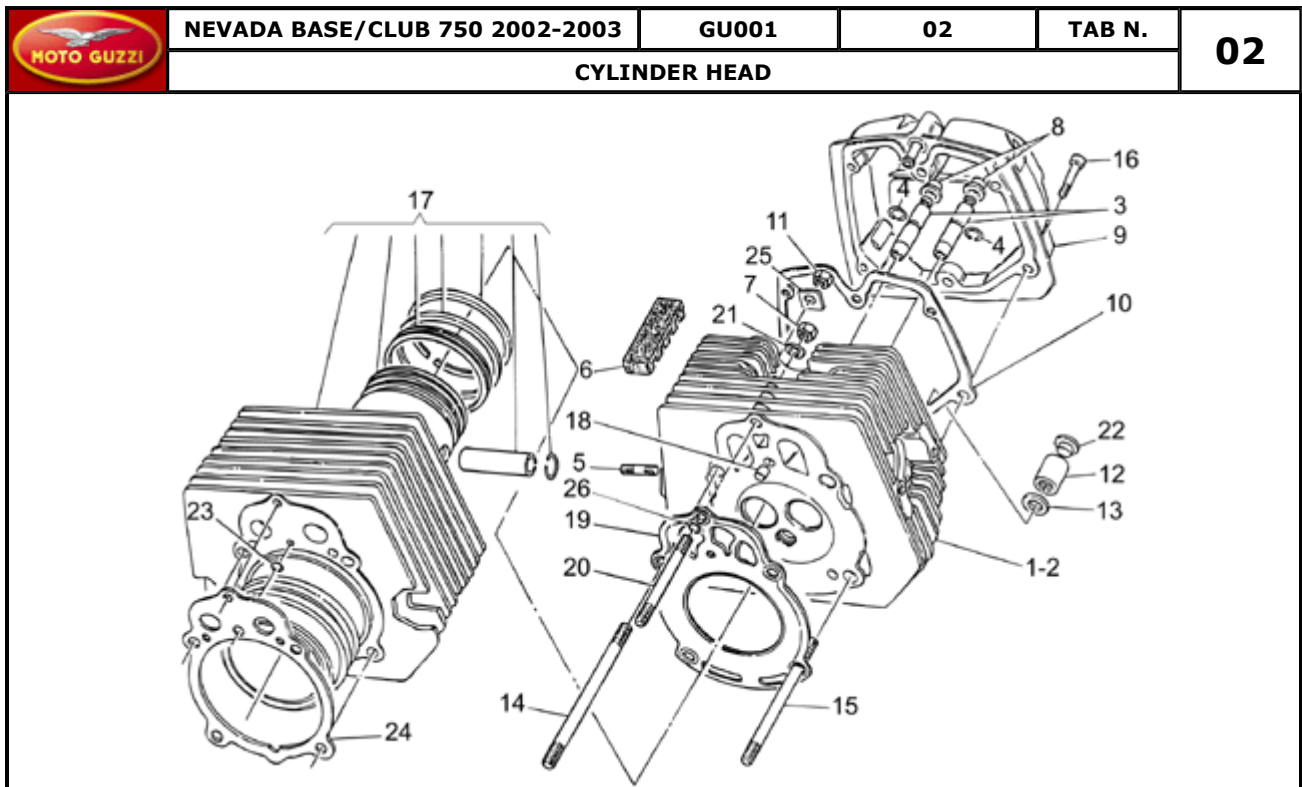

Pos.	Description	Year	I_M_	Country	Version	Code	Q.ty	P.Cod.
1	RH cylinder head grey	-	-	-	-	GU20022120	1	
2	LH cylinder head grey	-	-	-	-	GU20022220	1	
3	Valve guide	-	-	-	-	GU61036801	4	
4	Snap ring	-	-	-	-	GU90353009	4	
5	Stud bolt	-	-	-	-	GU96506042	4	
6	Anti-vibration plate	-	-	-	-	GU19025300	4	
7	Nut	-	-	-	-	GU19021920	2	
8	Oil seal	-	-	-	-	GU19037820	8	
9	Head cover	-	-	-	-	GU31023583	2	
10	Gasket	-	-	-	-	GU19023700	2	
11	Nut M10X1,5	-	-	-	-	GU92603010	4	
12	Column nut	-	-	-	-	GU13021900	4	
13	Washer 10,5X18X0,8	-	-	-	-	GU95129180	4	
14	Stud bolt M10x214	-	-	-	-	GU96510214	4	
15	Stud bolt M10x182	-	-	-	-	GU96510181	4	
16	Hex socket screw M6x25	-	-	-	-	GU98682325	10	
17	Cylinder with piston, grey	-	-	-	M1	GU20060120	2	
	Cylinder with piston, grey	-	-	-	M2	GU32060110	2	
18	Bush	-	-	-	-	GU19021360	2	
19	Gasket	-	-	-	-	GU27022060	2	
20	Stud bolt M8x143	-	-	-	-	GU96508145	2	
21	Washer 8,4x15	-	-	-	-	GU03270300	2	
22	Plug	-	-	-	-	GU93180245	4	
23	O-ring	-	-	-	-	GU61027200	2	
24	Gasket	-	-	-	-	GU27020820	2	
25	Spacer	-	-	-	-	GU19032980	4	
26	O-ring	-	-	-	-	GU90706076	2