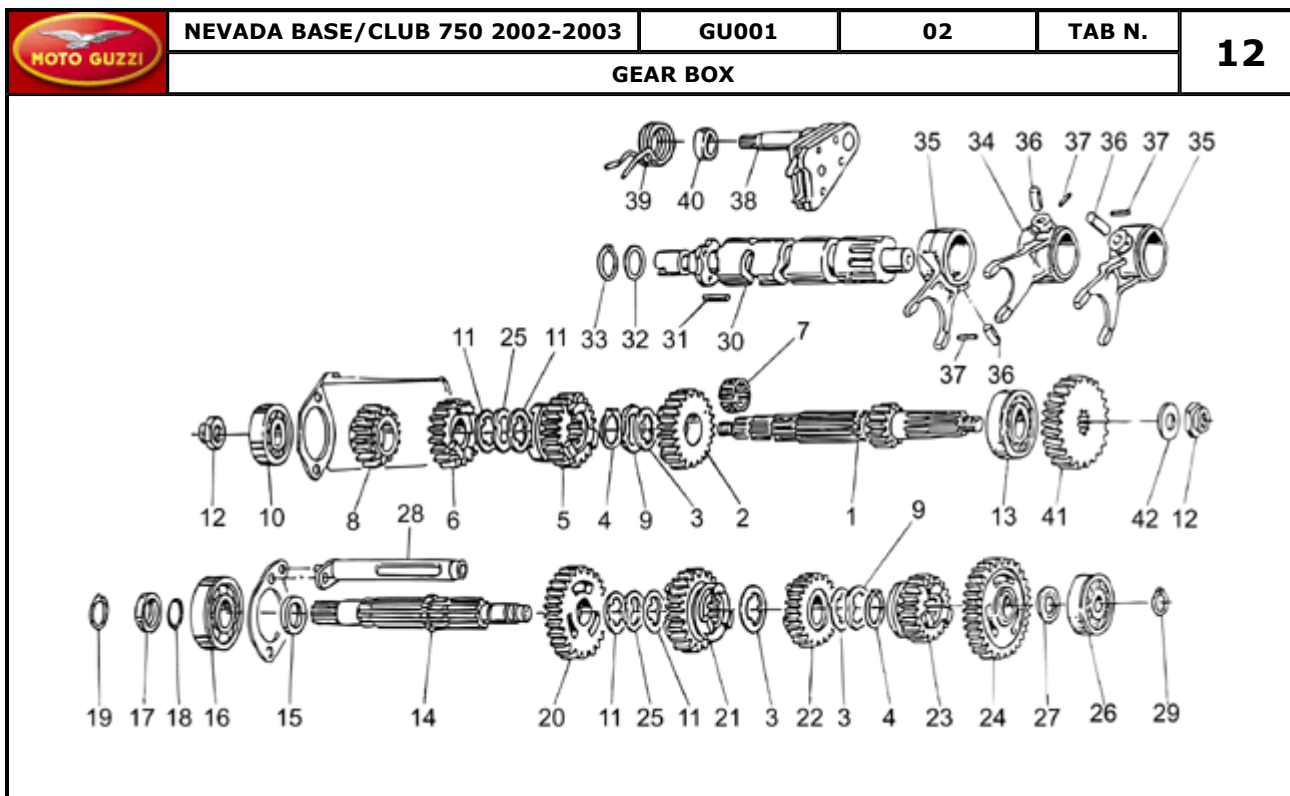

Pos.	Description	Year	I_M_	Country	Version	Code	Q.ty	P.Cod.
1	Primary gear shaft Z=11	-	-	-	-	GU23210570	1	
2	Gear 5a AP Z=20	-	-	-	-	GU23212070	1	
3	Thrust washer	-	-	-	-	GU19215460	3	
4	Circlip	-	-	-	-	GU90271124	2	
5	Gear 4a AP Z=18	-	-	-	-	GU19211861	1	
6	Gear 3a AP Z=18	-	-	-	-	GU19211460	1	
7	Roller cage	-	-	-	-	GU92251023	1	
8	Gear 2a AP Z=14	-	-	-	-	GU23211372	1	
9	Washer	-	-	-	-	GU19218062	2	
10	Bearing AP 17x40x17,5	-	-	-	-	GU92218417	1	
11	Clearance washer	-	-	-	-	GU19214660	4	
12	Nut	-	-	-	-	GU10054100	1	
13	Bearing AP 20x37x17	-	-	-	-	GU92230320	1	
14	Driven shaft	-	-	-	-	GU19213661	1	
15	Spacer	-	-	-	-	GU19212900	1	
16	Bearing 20X47X14	-	-	-	-	GU92201220	1	
17	Spacer	-	-	-	-	GU19213720	1	
18	Gasket ring 18,77X1,78	-	-	-	-	GU90706188	1	
19	Circlip	-	-	-	-	GU90271121	1	
20	Gear 2a AS Z=23	-	-	-	-	GU23214572	1	
21	Gear 3a AS Z=23	-	-	-	-	GU19214860	1	
22	Gear 4a AS Z=19	-	-	-	-	GU19215161	1	
23	Gear 5a AS Z=18	-	-	-	-	GU23215270	1	
24	Gear 1a AS Z=26	-	-	-	-	GU23214071	1	
25	Washer	-	-	-	-	GU19218061	2	
26	Bearing	-	-	-	-	GU92234716	1	
27	Spacer 1,5 mm	-	-	-	-	GU10214300	1	
	Spacer 1,7 mm	-	-	-	-	GU10214301	1	
	Spacer 1,8 mm	-	-	-	-	GU10214302	1	
	Spacer 1,9 mm	-	-	-	-	GU10214303	1	
	Washer 2 mm	-	-	-	-	GU10214304	1	
	Spacer 2,1 mm	-	-	-	-	GU10214305	1	
28	Gutter	-	-	-	-	GU23202074	1