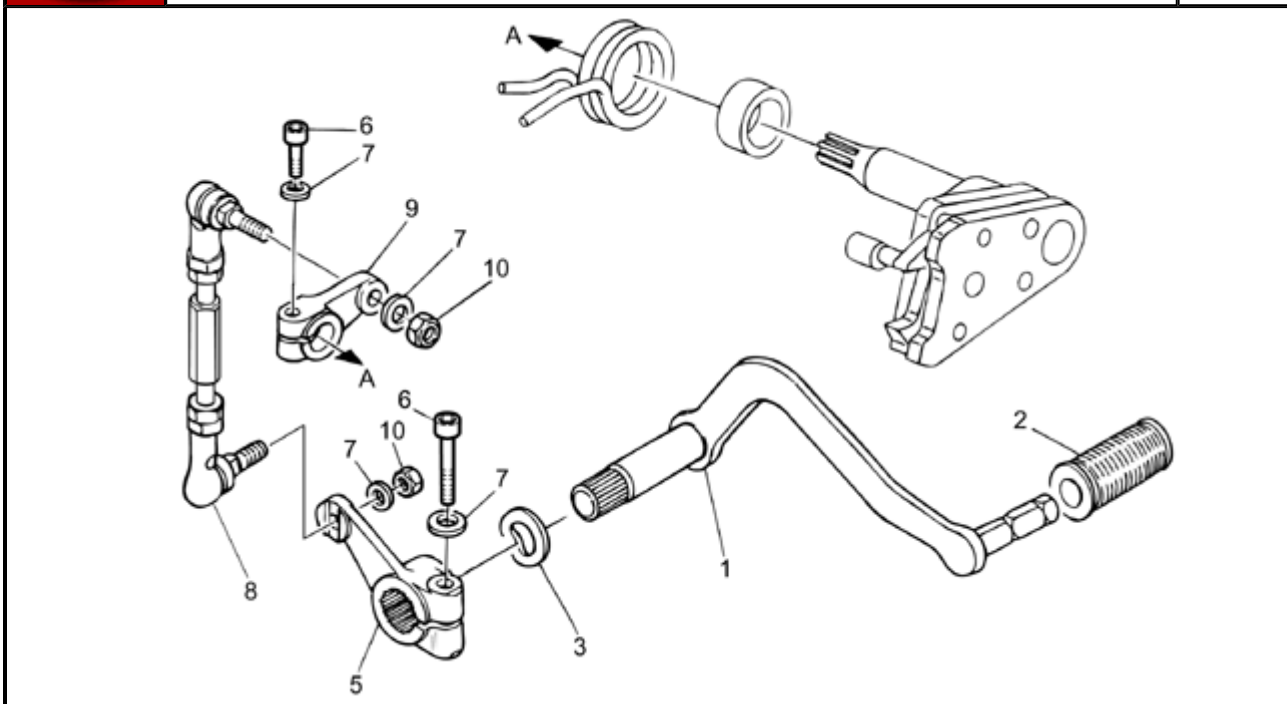

NEVADA BASE/CLUB 750 2002-2003

GU001

02

TAB N.

13

GEAR LEVER

Pos.	Description	Year	I_M_	Country	Version	Code	Q.ty	P.Cod.
1	Gear lever	-	-	-	-	GU31250983	1	
2	Rubber spacer	-	-	-	-	GU14251001	1	
3	Spring washer	-	-	-	-	GU95129260	1	
4	Nut M6	-	-	-	-	GU03256800	1	
5	Lever	-	-	-	-	GU31256961	1	
6	Screw M6X22	-	-	-	-	GU98632322	2	
7	Washer 6,4x12	-	-	-	-	GU03013800	4	
8	Change gear tie rod compl.	-	-	-	-	GU32257810	1	
9	Shift lever	-	-	-	-	GU20258221	1	
10	Nut M6	-	-	-	-	GU92640506	2	