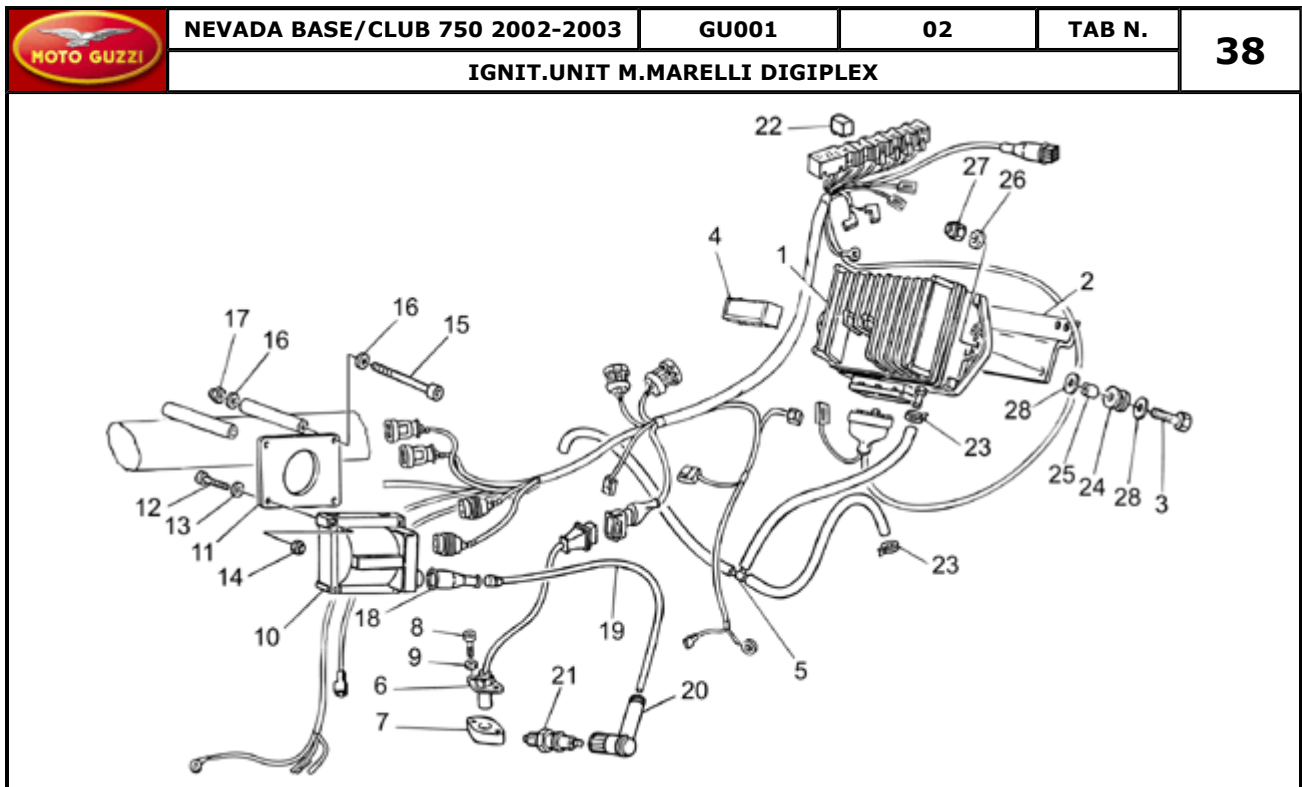

Pos.	Description	Year	I_M_	Country	Version	Code	Q.ty	P.Cod.
1	ECU MED 501A	-	-	-	-	GU31721465	1	
2	Holder	-	-	-	-	GU20723820	1	
3	Hex screw M6x25	-	-	-	-	GU98084325	2	
4	Anti-vibration plate	-	-	-	-	GU19025300	1	
5	Pipe switch.box to suction lugs	-	-	-	-	GU20108120	1	
6	Phase/revolution sensor	-	-	-	-	GU20721610	1	
7	Flange	-	-	-	-	GU31722065	1	
8	Hex socket screw M5x22	-	-	-	-	GU98680222	2	
9	Washer	-	-	-	-	GU95004205	2	
10	HT coil	-	-	-	-	GU30716500	2	
11	Coil holder	-	-	-	-	GU20716720	2	
12	Screw M4x25	-	-	-	-	GU98680125	4	
13	Washer 4,3x8x0,5	-	-	-	-	GU95008204	4	
14	Nut M4x0,7	-	-	-	-	GU92630104	4	
15	Hex socket screw M6x60	-	-	-	-	GU98680360	2	
16	Washer 6,15x11x0,8	-	-	-	-	GU95008206	4	
17	Nut M6x1	-	-	-	-	GU92630106	2	
18	Cap	-	-	-	-	GU14717600	2	
19	HT wire	-	-	-	-	GU29718550	2	
20	Sparkplug cap	-	-	-	-	GU03717450	2	
21	Spark plug CHP RN3C	-	-	-	-	000000	2	
	Spark plug BOSCH WR4CC	-	-	-	-	000000	2	
	Spark plug NGK BR8ES	-	-	-	-	GU31717061	2	
22	Mini-relay A1001A402	-	-	-	-	GU01732560	1	
23	Hose clamp D9	-	-	-	-	GU61108500	3	
24	Rubber spacer	-	-	-	-	GU91551080	2	
25	Spacer	-	-	-	-	GU91180608	2	
26	Washer 6,4x12x1,2	-	-	-	-	GU95008306	2	
27	Nut M6X1	-	-	-	-	GU92630707	2	
28	Washer 6,2X18X1	-	-	-	-	GU95100118	4