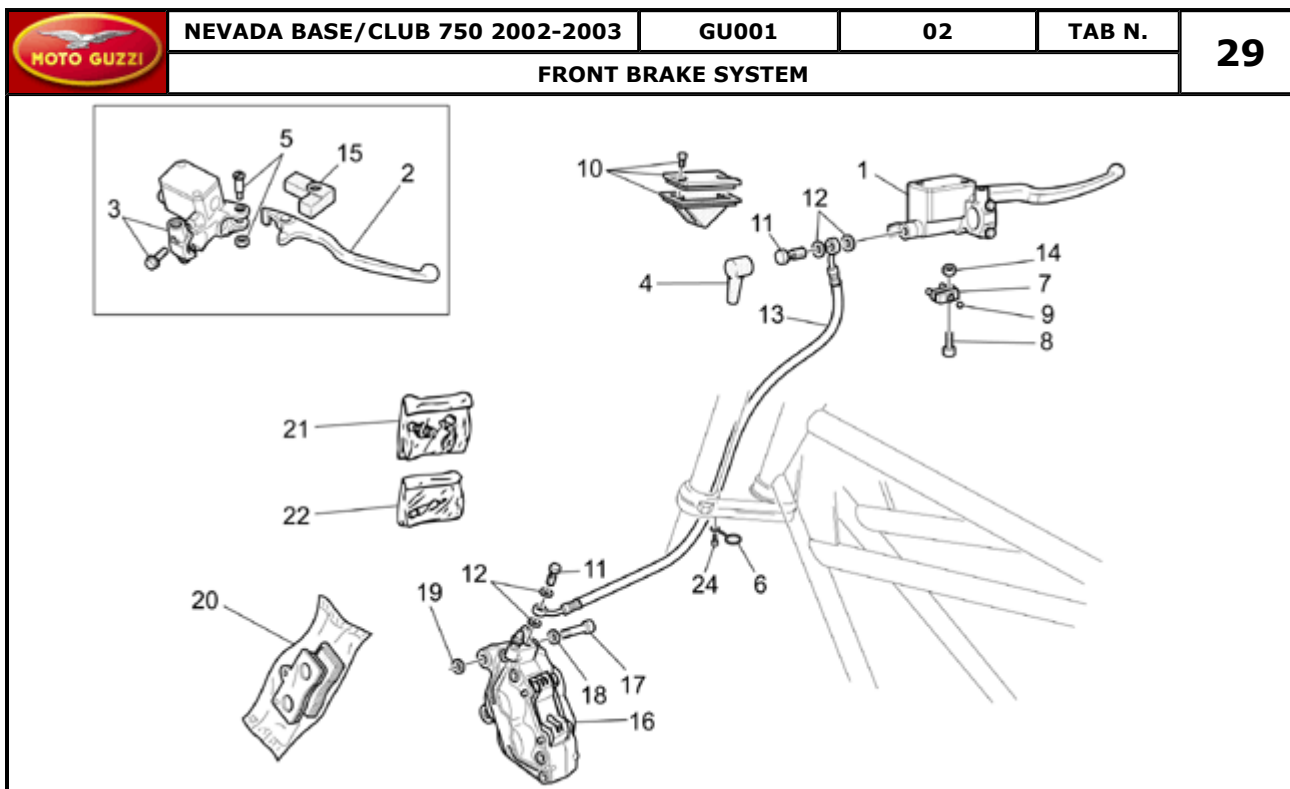

Pos.	Description	Year	I_M	Country	Version	Code	Q.ty	P.Cod.
1	Front master cilinder	-	-	-	-	GU30660180	1	
2	Brake lever	-	-	-	-	GU30605680	1	
3	Bracket	-	-	-	-	GU27664075	1	
4	Cap	-	-	-	-	GU39663801	1	
5	Pin	-	-	-	-	GU27604815	1	
6	Cable-guide	-	-	-	-	GU31655783	1	
7	Microswitch	-	-	-	-	GU30749860	1	
8	Screw	-	-	-	-	GU98200214	2	
9	Ball	-	-	-	-	GU92295708	1	
10	Pump cover	-	-	-	-	GU27661115	1	
11	Oil pipe screw *	-	-	-	-	GU95990028	2	
12	Gasket	-	-	-	-	GU25656100	4	
13	Flexible pipe	-	-	-	-	GU31657183	1	
14	Nut	-	-	-	-	GU92601002	1	
15	Cap	-	-	-	-	GU27663615	1	
16	LH Front brake caliper, gold	-	-	-	-	GU01652230	1	
17	Screw M10x30	-	-	-	-	GU98683530	2	
18	Washer 10,5x16x1	-	-	-	-	GU19149800	2	
19	Clearance washer 0,5 mm	-	-	-	-	GU95100332	4	
	Clearance washer 0,8 mm	-	-	-	-	GU95100333	4	
20	Pads pair	-	-	-	-	GU01654630	1	
21	Bleeder+cap	-	-	-	-	GU01659230	1	
22	Pins+Caliper springs	-	-	-	-	GU01659130	1	
23	Spring	-	-	-	-	GU01659131	1	
24	Hex socket screw M6x10	-	-	-	-	GU98370609	1