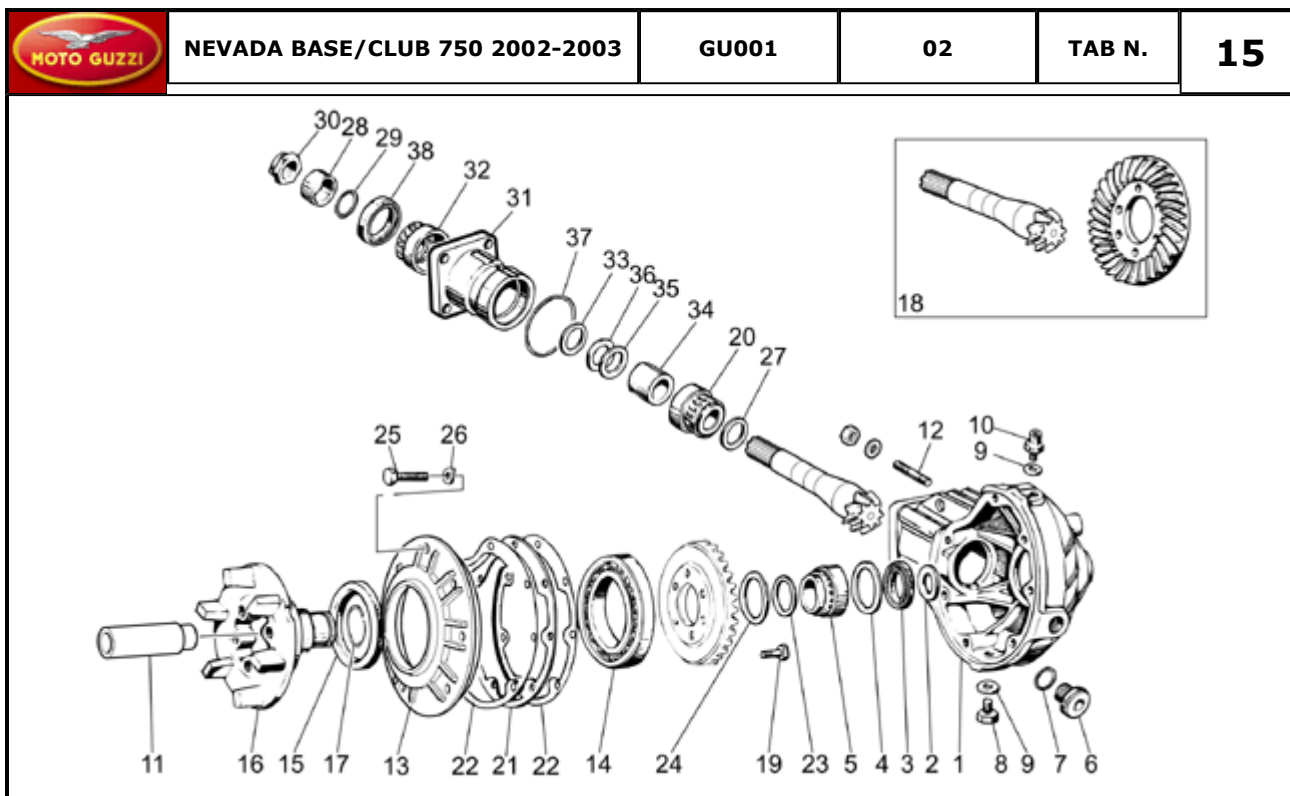

Pos.	Description	Year	I_M	Country	Version	Code	Q.ty	P.Cod.
1	Transmission housinggrey	-	-	-	-	GU31350382	1	
2	Clearance washer	-	-	-	-	GU19351900	1	
3	Gasket ring 35x47x7	-	-	-	-	GU90403549	1	
4	Clearance washer	-	-	-	-	GU19351100	1	
5	Roller bearing 35x50x17	-	-	-	-	GU92252235	1	
6	Oil plug	-	-	-	-	GU12022600	1	
7	O-ring 20,24X2,62	-	-	-	-	GU90706203	1	
8	Oil unload plug M10X1	-	-	-	-	GU31003766	1	
9	Gasket	-	-	-	-	GU10528900	2	
10	Breather plug	-	-	-	-	GU19206501	1	
11	Spacer	-	-	-	-	GU27634110	2	
12	Stud bolt	-	-	-	-	GU96508055	4	
13	Cover	-	-	-	T9-TR1	GU31350480	1	
	Cover	-	-	-	T10-TR2	GU32350410	1	
14	Ball bearing 70x110x13	-	-	-	-	GU92201070	1	
15	Gasket ring 75x95x10	-	-	-	T10-TR2	GU90407591	1	
	Gasket ring 75x90x8	-	-	-	T9-TR1	GU90407590	1	
16	Pin	-	-	-	T9-TR1	GU19351401	1	
	Pin	-	-	-	T10-TR2	GU32351410	1	
17	Stop ring	-	-	-	-	GU90353030	1	
18	Bevel gear Z=8/31	-	-	-	TR3	GU20354621	1	
	Bevel gear Z8/31	-	-	-	TR4	GU31354680	1	
19	Screw	-	-	-	-	GU19356320	6	
20	Tap.roller bearing 25x5	-	-	-	-	GU92249227	1	
21	Spacer 0,8 mm	-	-	-	-	GU19355400	1	
	Spacer 1,6 mm	-	-	-	-	GU19355413	1	
	Spacer 1,5 mm	-	-	-	-	GU19355412	1	
	Spacer 1,4 mm	-	-	-	-	GU19355411	1	
	Spacer 1,3 mm	-	-	-	-	GU19355410	1	
	Spacer 1,2 mm	-	-	-	-	GU19355408	1	
	Spacer 1,1 mm	-	-	-	-	GU19355406	1	
	Spacer 0,9 mm	-	-	-	-	GU19355402	1	
	Spacer 1 mm	-	-	-	-	GU19355404	1