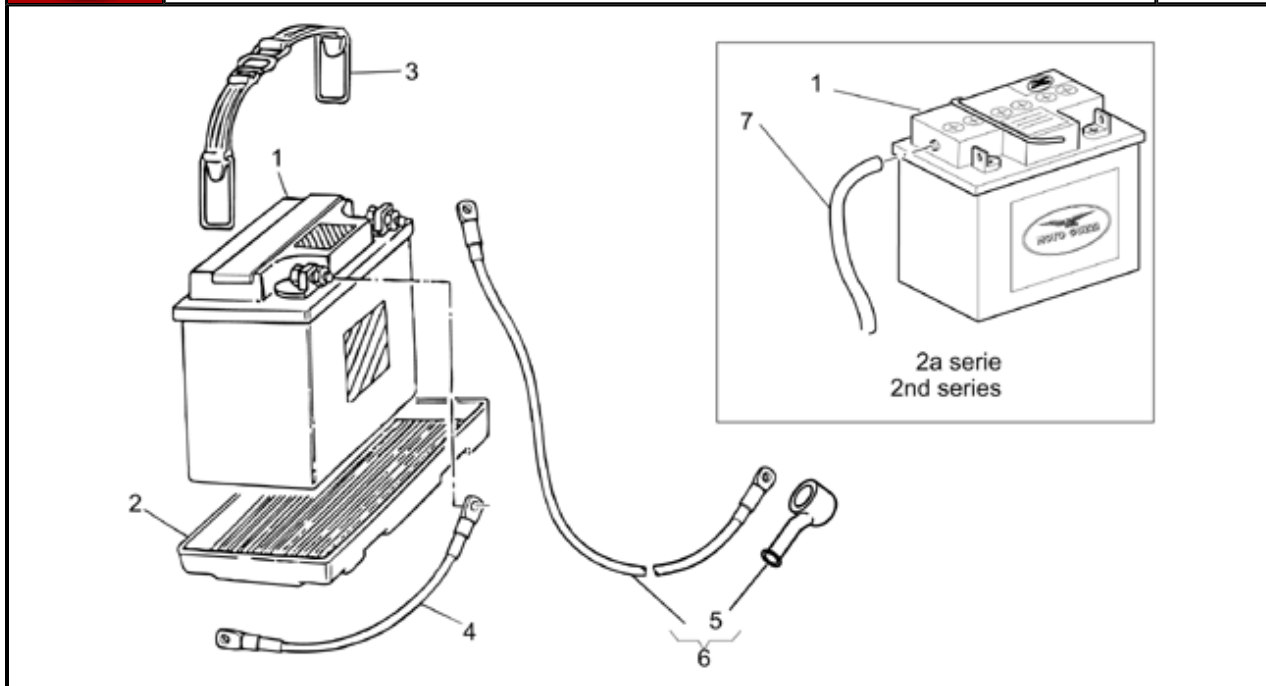

NEVADA BASE/CLUB 750 2002-2003	GU001	02	TAB N.	36
	BATTERY				

Pos.	Description	Year	I_M_	Country	Version	Code	Q.ty	P.Cod.
1	Battery Exide 12V-30Ah	-	-	-	2A	-	GU03704540	1
	Battery 12V-24Ah	-	-	-	1A	-	GU28704552	1
2	Float chamber	-	-	-	-	-	GU14707000	1
3	Clamp	-	-	-	-	-	GU19704800	1
4	Ground-battery lead	-	-	-	-	-	GU02747901	1
5	Cap	-	-	-	-	-	GU19707100	2
6	Wire	-	-	-	-	-	GU31748083	1
7	Rubber pipe 5X9	-	-	-	2A	-	GU00823944050	1