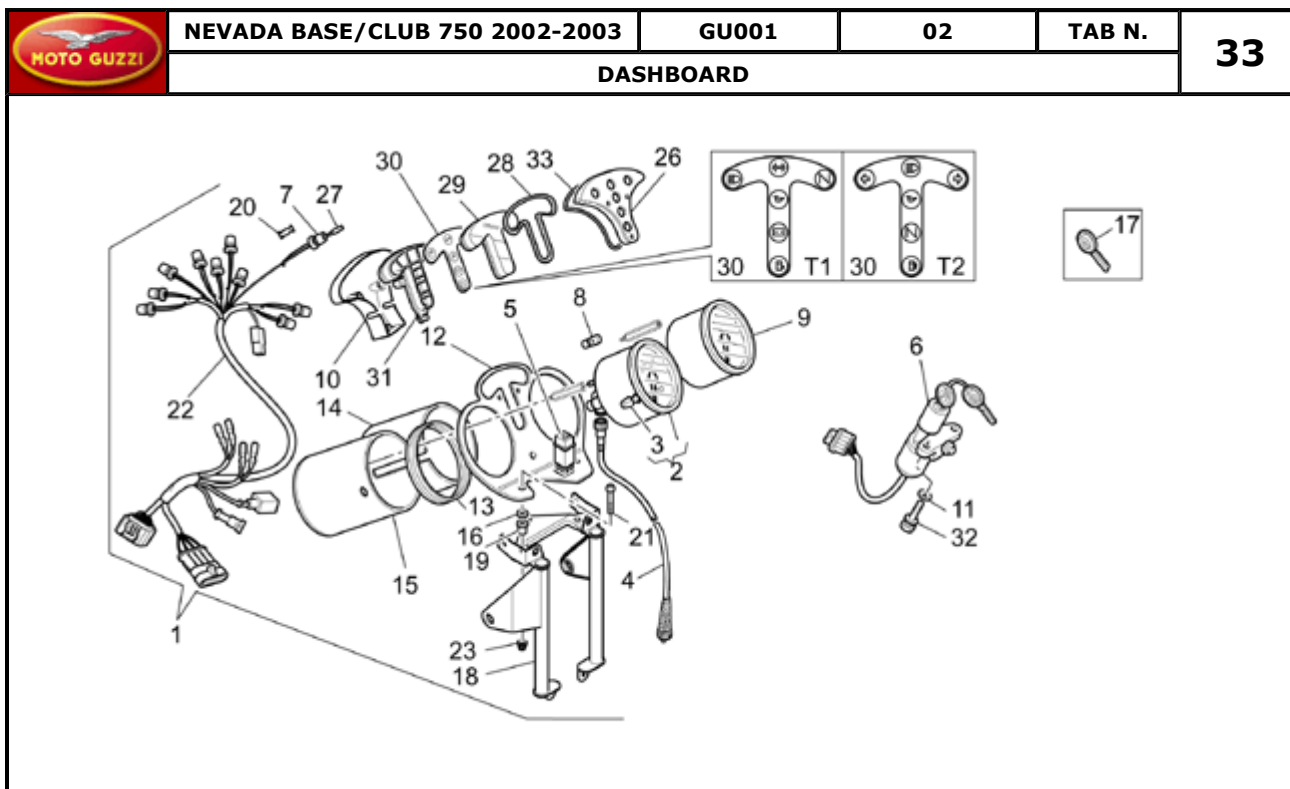

Pos.	Description	Year	I_M	Country	Version	Code	Q.ty	P.Cod.
1	Dashboard complete	-	-	UK	T2	-	GU31760082	1
	Dashboard complete	-	-	-	T1	-	GU31760083	1
	Dashboard complete	-	-	UK	T1	-	GU31760084	1
	Dashboard complete	-	-	-	T2	-	GU31760081	1
2	Speedometer	-	-	-	-	-	GU31761583	1
	Speedometer	-	-	UK	-	-	GU31762483	1
3	Reset button	-	-	-	-	-	GU31762883	1
4	Odometer cable	-	-	-	-	-	GU31760483	1
5	Turn indicator switch	-	-	-	-	-	GU28745761	1
6	Main switch - steering lock	-	-	-	-	-	GU01782500	1
7	Lampholder	-	-	-	-	-	GU02768600	6
8	Lamp 12v-3w	-	-	-	-	-	GU93450120	2
9	Electronic revolution counter	-	-	-	-	-	GU31767283	1
10	Lower cover	-	-	-	-	-	GU31766583	1
11	Washer 8,4X15X1,5	-	-	-	-	-	GU95008208	2
12	Dashboard lower support	-	-	-	-	-	GU31764083	1
13	Support rubber part	-	-	-	-	-	GU02762301	2
14	Odometer support	-	-	-	-	-	GU31762083	1
15	Tachometer support	-	-	-	-	-	GU31761883	1
16	Washer	-	-	-	-	-	GU95021206	3
17	Non indented key blank	-	-	-	-	-	GU30735500	1
18	Socket support	-	-	-	-	-	GU31506383	1
19	Silent-block	-	-	-	-	-	GU93222020	3
20	Lamp holder end section	-	-	-	-	-	GU93400012	6
21	Screw	-	-	-	-	-	GU98370309	3
22	Instrum.board cable kit	-	-	-	T1	-	GU31747283	1
	Instrum.board cable kit	-	-	-	T2	-	GU31747284	1
23	Nut	-	-	-	-	-	GU92650136	3
24	Hex socket screw M6x18	-	-	-	-	-	GU98692318	4
25	Washer 6,4x12x1,2	-	-	-	-	-	GU95008306	4
26	Indicator light box	-	-	-	-	-	GU31766283	1
27	Lamp 12V-1,2W	-	-	-	-	-	GU93450140	6
28	Gasket	-	-	-	-	-	GU02768200	1