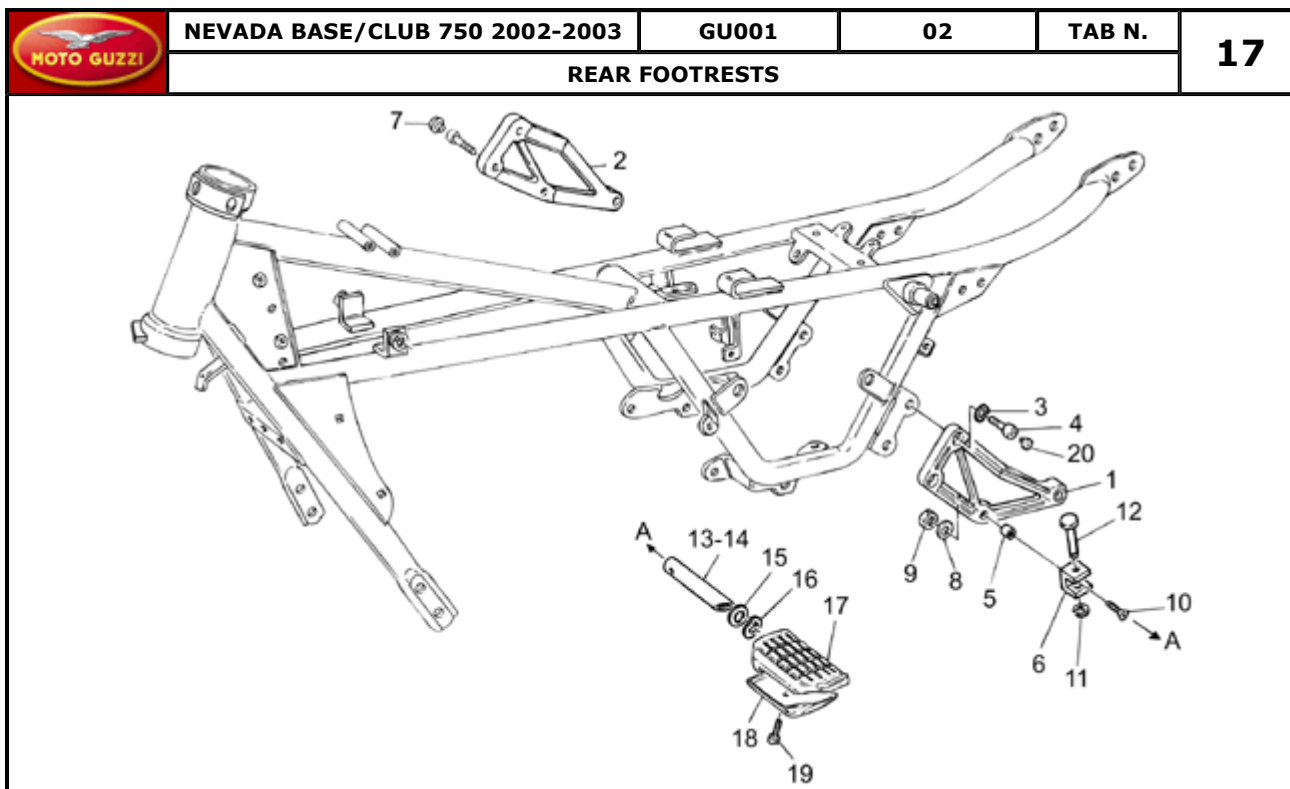

Pos.	Description	Year	I_M_	Country	Version	Code	Q.ty	P.Cod.
1	LH footrest support	-	-	-	-	GU31446083	1	
2	RH foot rest support	-	-	-	-	GU31443583	1	
3	Washer 8,4x15	-	-	-	-	GU03270300	4	
4	Hex socket screw M8X20	-	-	-	-	GU98682420	4	
5	Bush	-	-	-	-	GU29436450	2	
6	Footrest plate	-	-	-	-	GU66441730	2	
7	Plug	-	-	-	-	GU23943410	5	
8	Washer	-	-	-	-	GU95008308	2	
9	Nut M8	-	-	-	-	GU92640508	2	
10	Screw	-	-	-	-	GU98257830	2	
11	Stop ring	-	-	-	-	GU90280006	2	
12	Pin	-	-	-	-	GU66440630	2	
13	RH front foot rest pipe	-	-	-	-	GU66440730	1	
14	LH front foot rest pipe	-	-	-	-	GU66441830	1	
15	Spacer	-	-	-	-	GU66441630	2	
16	Spring washer	-	-	-	-	GU51609800	2	
17	Foot rest	-	-	-	-	GU66443230	2	
18	Plate	-	-	-	-	GU31441283	2	
19	Screw	-	-	-	-	GU98304012	2	
20	Rubber spacer	-	-	-	-	GU93180206	1