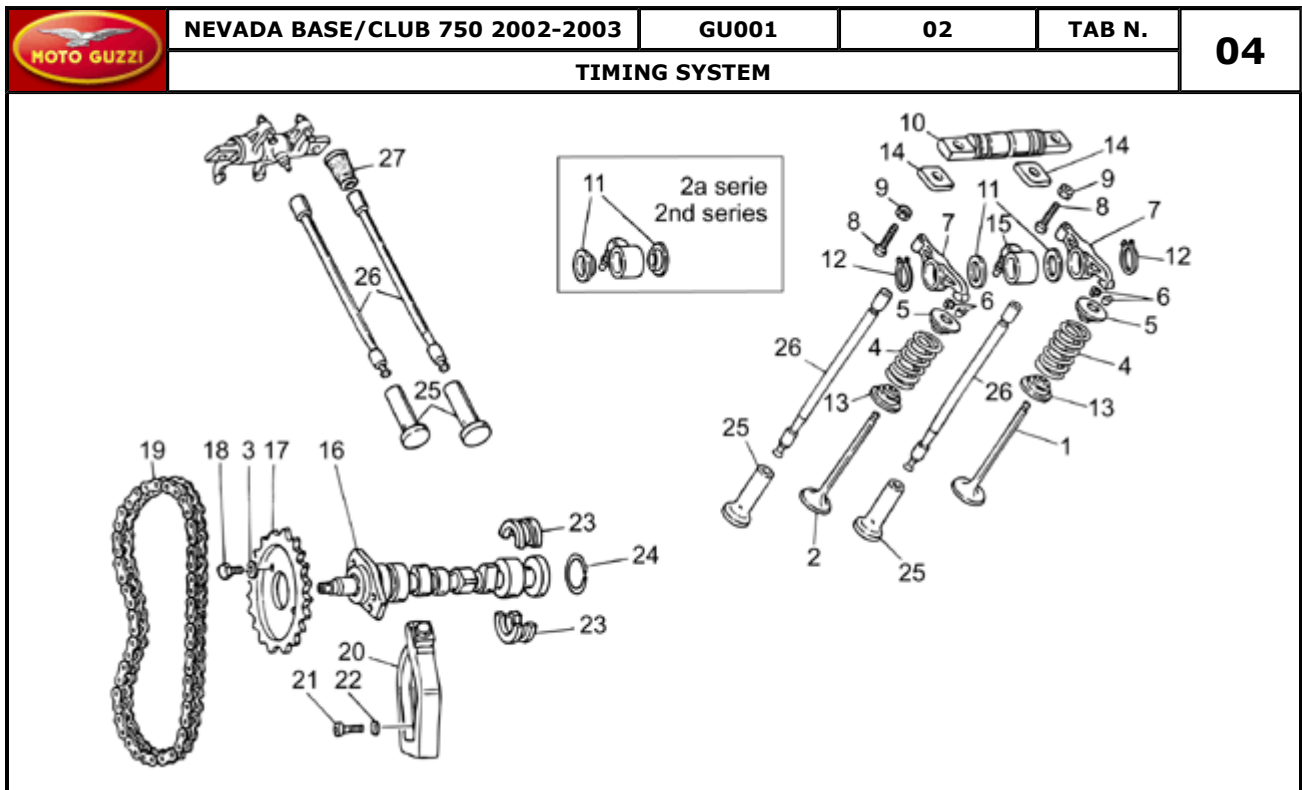

Pos.	Description	Year	I_M_	Country	Version	Code	Q.ty	P.Cod.
1	RH cylinder head grey	-	-	-	-	GU20022120	1	
2	LH cylinder head grey	-	-	-	-	GU20022220	1	
3	Valve guide	-	-	-	-	GU61036801	4	
4	Snap ring	-	-	-	-	GU90353009	4	
5	Stud bolt	-	-	-	-	GU96506042	4	
6	Anti-vibration plate	-	-	-	-	GU19025300	4	
7	Nut	-	-	-	-	GU19021920	2	
8	Oil seal	-	-	-	-	GU19037820	8	
9	Head cover	-	-	-	-	GU31023583	2	
10	Gasket	-	-	-	-	GU19023700	2	
11	Nut M10X1,5	-	-	-	-	GU92603010	4	
12	Column nut	-	-	-	-	GU13021900	4	
13	Washer 10,5X18X0,8	-	-	-	-	GU95129180	4	
14	Stud bolt M10x214	-	-	-	-	GU96510214	4	
15	Stud bolt M10x182	-	-	-	-	GU96510181	4	
16	Hex socket screw M6x25	-	-	-	-	GU98682325	10	
17	Cylinder with piston, grey	-	-	-	M1	GU20060120	2	
	Cylinder with piston, grey	-	-	-	M2	GU32060110	2	
18	Bush	-	-	-	-	GU19021360	2	
19	Gasket	-	-	-	-	GU27022060	2	
20	Stud bolt M8x143	-	-	-	-	GU96508145	2	
21	Washer 8,4x15	-	-	-	-	GU03270300	2	
22	Plug	-	-	-	-	GU93180245	4	
23	O-ring	-	-	-	-	GU61027200	2	
24	Gasket	-	-	-	-	GU27020820	2	
25	Spacer	-	-	-	-	GU19032980	4	
26	O-ring	-	-	-	-	GU90706076	2	

Pos.	Description	Year	I_M_	Country	Version	Code	Q.ty	P.Cod.
1	Crankshaft cpl.	-	-	-	M6	GU32064110	1	
	Crankshaft cpl.	-	-	-	M5	GU31064165	1	
2	Plug	-	-	-	-	GU19065400	1	
3	Connecting rod cpl.	-	-	-	-	GU27061585	2	
4	Screw	-	-	-	-	GU19062261	4	
5	Washer 8,4X13X0,8	-	-	-	-	GU14615901	6	
6	Bearing half-shell	-	-	-	-	GU27062060	4	
7	Front main half-bearing	-	-	-	-	GU27065660	2	
8	Rear main half-bearing	-	-	-	-	GU27066560	2	
9	Half-clamp	-	-	-	-	GU27066460	2	
10	Piston assy	-	-	-	M2	GU32060210	2	
	Piston assy	-	-	-	M1	GU20060220	2	
11	Slot piston ring	-	-	-	M1	GU19060763	2	
	Slot piston ring	-	-	-	M2	GU32060710	2	
12	Scraper ring	-	-	-	-	GU19061063	2	
13	Piston pin	-	-	-	-	GU27061285	2	
14	Stop ring	-	-	-	-	GU27061385	4	
15	Slot piston ring	-	-	-	-	GU27060860	2	
16	Pistonring set	-	-	-	M1	GU31060616	2	
	Pistonring set	-	-	-	M2	GU32060610	2	
17	Bush	-	-	-	-	GU27061885	2	
18	Screw	-	-	-	-	GU19067700	6	