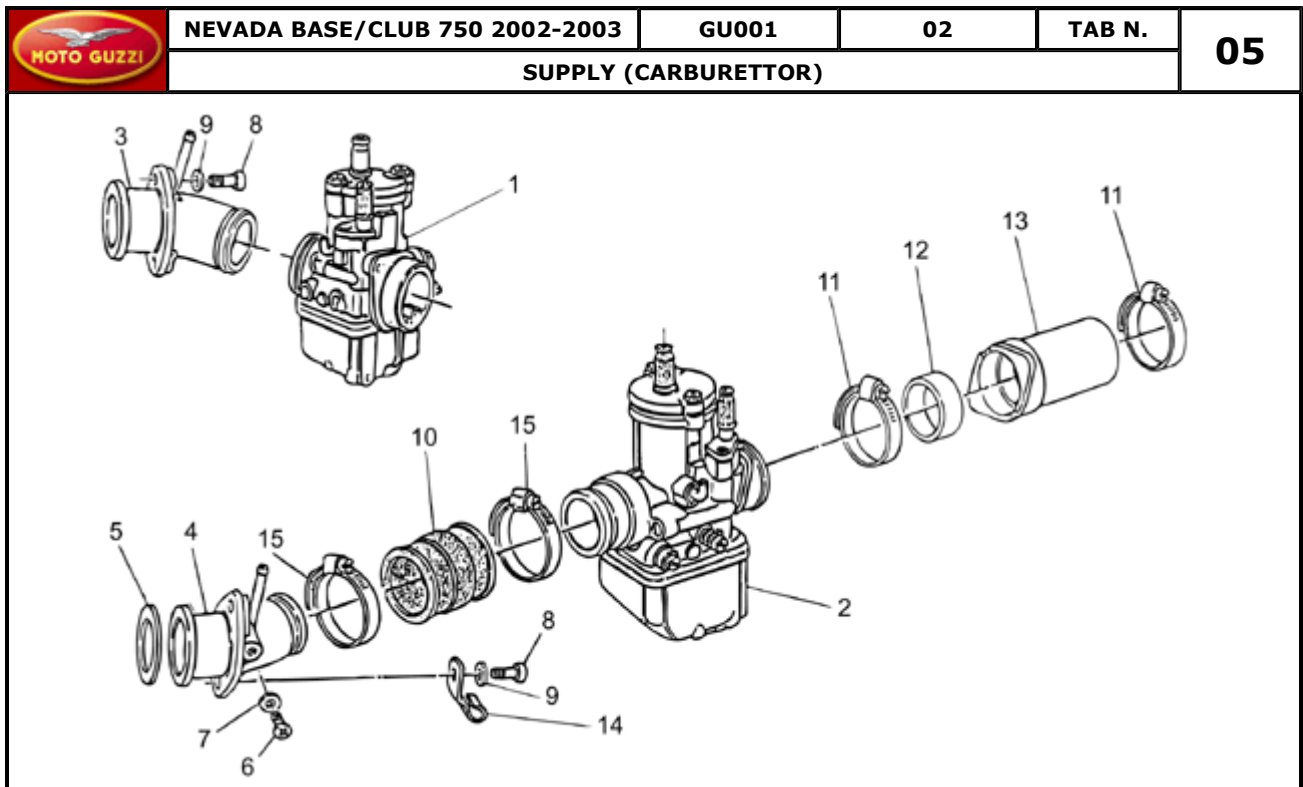

Pos.	Description	Year	I_M	Country	Version	Code	Q.ty	P.Cod.
1	Carburettor RH PHBH 30 BD	-	-	-	-	GU31112688	1	
2	Carburettor LH PHBH 30 BS	-	-	-	-	GU31112689	1	
3	RH intake manifold	-	-	-	-	GU20115020	1	
4	LH intake manifold	-	-	-	-	GU20115021	1	
5	Gasket	-	-	-	-	GU19115580	2	
6	Screw M6x10	-	-	-	-	GU98310609	2	
7	Washer 6,25x10x1,5	-	-	-	-	GU95100116	2	
8	Hex socket screw M6x25	-	-	-	-	GU98682325	4	
9	Washer 6,4x12	-	-	-	-	GU03013800	4	
10	Hose	-	-	-	-	GU19114360	2	
11	Hose clamp	-	-	-	-	GU93306020	4	
12	Gasket ring	-	-	-	-	GU19114680	2	
13	Air intake hose	-	-	-	-	GU19114460	2	
14	Hose clamp	-	-	-	-	GU19718000	2	
15	Hose clamp	-	-	-	-	GU93305046	4