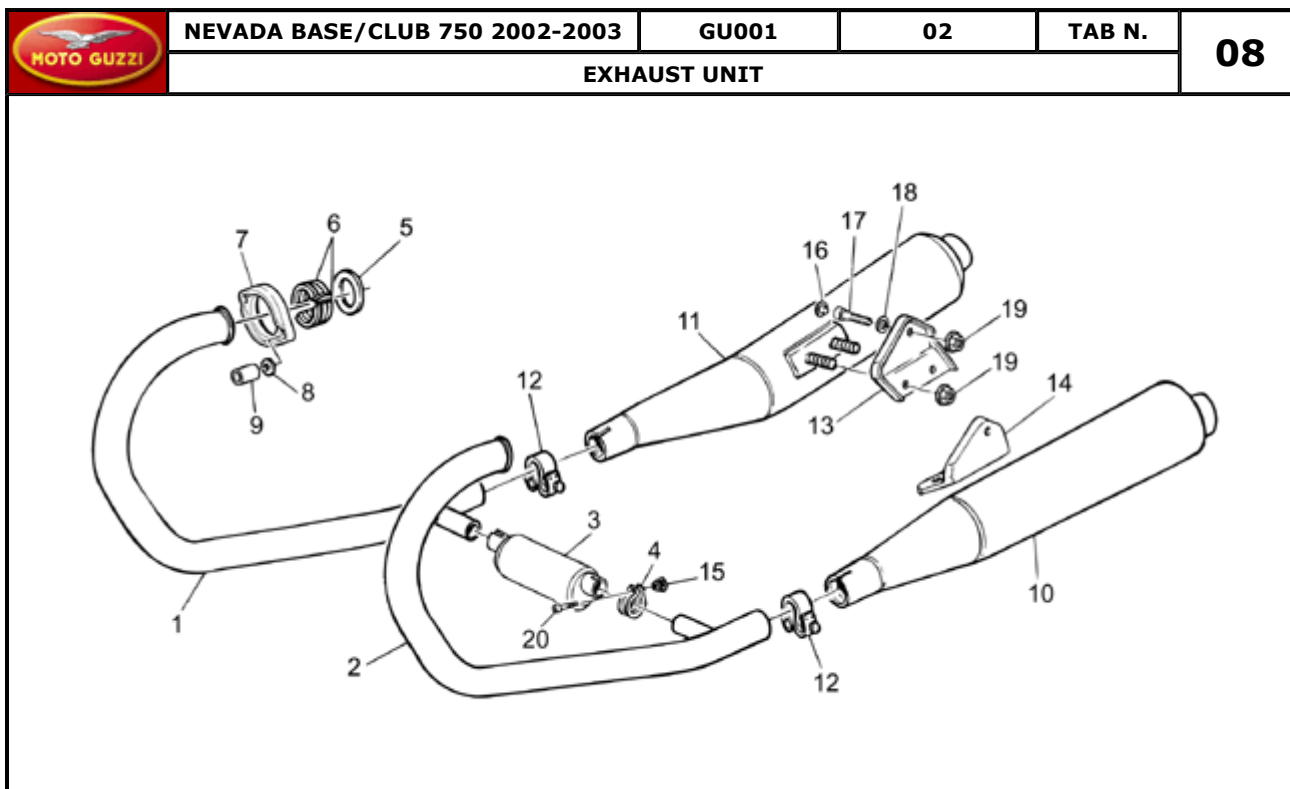

Pos.	Description	Year	I_M_	Country	Version	Code	Q.ty	P.Cod.
1	RH exhaust pipe	-	-	-	-	GU31120764	1	
2	LH exhaust pipe	-	-	-	-	GU31120765	1	
3	Expansion chamber	-	-	-	-	GU31123960	1	
4	Hose clamp	-	-	-	-	GU31126960	2	
5	Gasket	-	-	-	-	GU19025280	2	
6	Spacer	-	-	-	-	GU19025460	4	
7	Ring nut	-	-	-	-	GU31121081	2	
8	Washer 6,4x12	-	-	-	-	GU03013800	4	
9	Nut	-	-	-	-	GU31121880	4	
10	LH silencer	-	-	-	-	GU31123060	1	
11	RH silencer	-	-	-	-	GU31122960	1	
12	Hose clamp	-	-	-	-	GU31123460	2	
13	RH plate	-	-	-	-	GU31128660	1	
14	LH plate	-	-	-	-	GU31128760	1	
15	Ring nut	-	-	-	-	GU61127220	2	
16	Plug	-	-	-	-	GU23943410	2	
17	Screw	-	-	-	-	GU98692420	2	
18	Washer 8,4X13X0,8	-	-	-	-	GU14615901	2	
19	Nut M8x1,25	-	-	-	-	GU92650138	6	
20	Screw	-	-	-	-	GU61127520	2