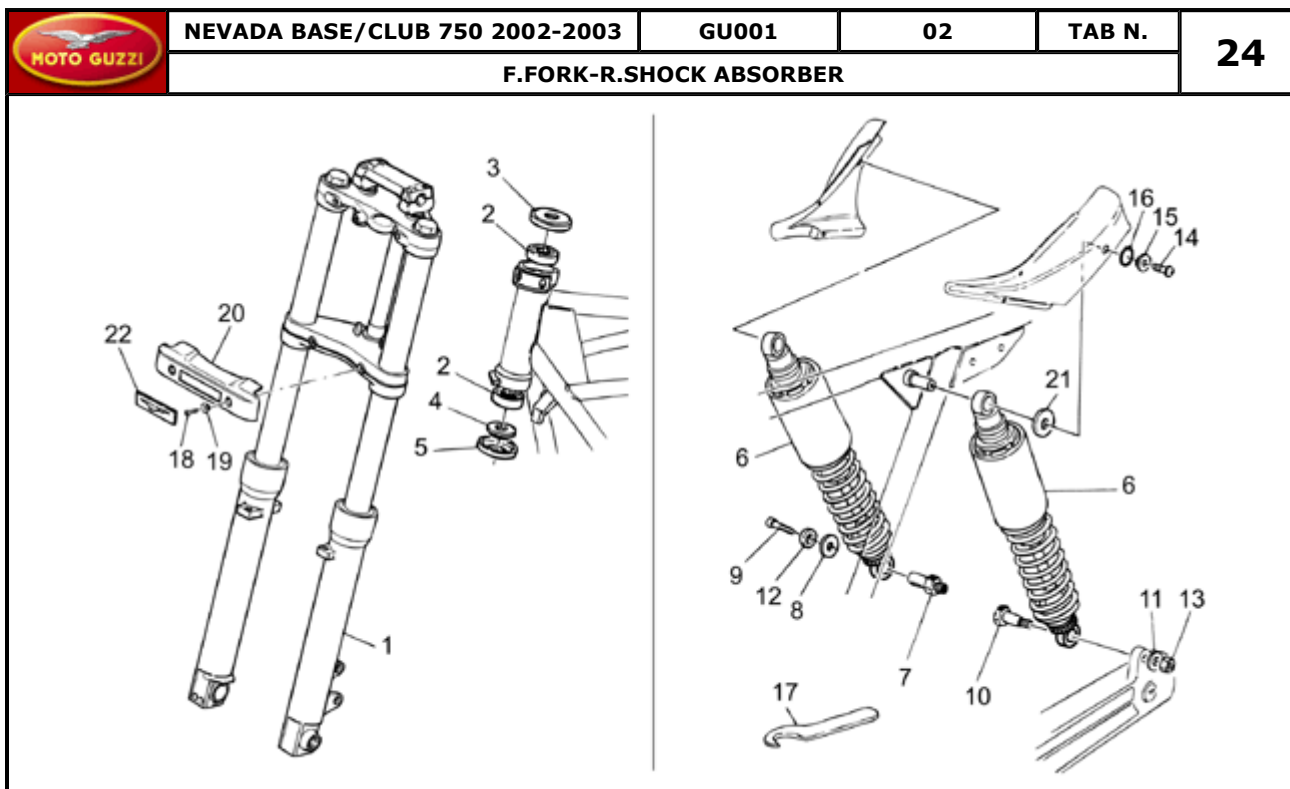

Pos.	Description	Year	I_M_	Country	Version	Code	Q.ty	P.Cod.
1	Front fork	-	-	-	-	GU31490284	1	
2	Tap.roller bearing	-	-	-	-	GU92249225	2	
3	Cup	-	-	-	-	GU14494600	1	
4	Clearance washer	-	-	-	-	GU14516700	1	
5	Dust cover	-	-	-	-	GU14517000	1	
6	Shock absorber BITUBO	-	-	-	-	GU31550282	2	
7	Pin	-	-	-	-	GU31555281	1	
8	Washer	-	-	-	-	GU95005309	1	
9	Screw	-	-	-	-	GU98822416	1	
10	Pin	-	-	-	-	GU23555280	1	
11	Washer	-	-	-	-	GU95129181	1	
12	Washer 8,4x15	-	-	-	-	GU03270300	1	
13	Nut M10x1,5	-	-	-	-	GU92606210	1	
14	Hex socket screw M8x25	-	-	-	-	GU98370825	2	
15	Spacer	-	-	-	-	GU31469281	2	
16	O-ring	-	-	-	-	GU90706092	2	
17	Shock-absorbersadjustment key	-	-	-	-	GU31912760	1	
18	Hex socket screw M6X14	-	-	-	-	GU98370614	2	
19	Spacer	-	-	-	-	GU31576183	2	
20	Guard	-	-	-	-	GU31497883	1	
21	Washer 8,5x24x2	-	-	-	-	GU95005312	2	
22	Decal "Aquila"	-	-	-	-	GU01517700	1