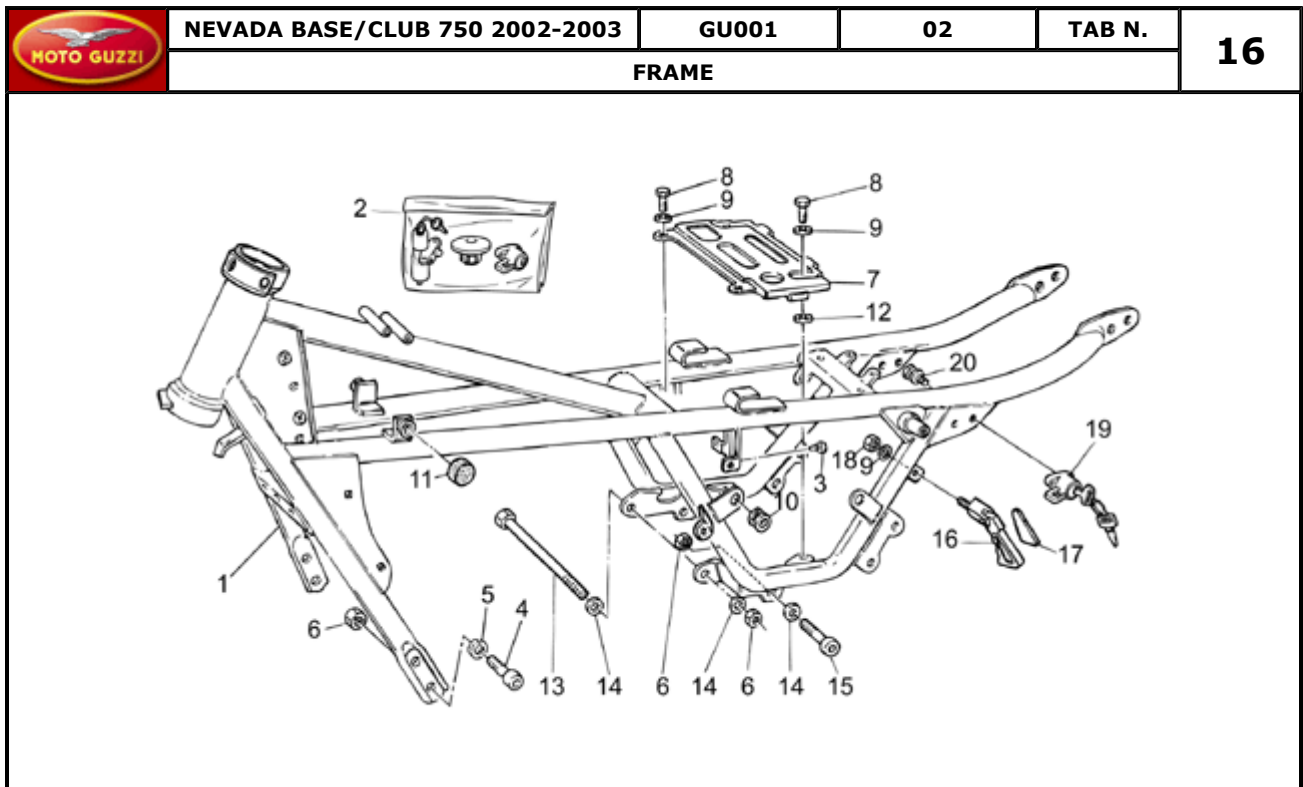

Pos.	Description	Year	I_M_	Country	Version	Code	Q.ty	P.Cod.
1	Frame assy black	-	-	-	T2	GU31400184	1	
	Frame assy black	-	-	-	T1	GU31400183	1	
2	Lock hardware kit	-	-	-	-	GU31736884	1	
3	Drift	-	-	-	-	GU19705900	2	
4	Screw	-	-	-	-	GU98682525	4	
5	Washer	-	-	-	-	GU95120105	4	
6	Nut M10x1,5	-	-	-	-	GU92606210	6	
7	Plate	-	-	-	-	GU27418210	1	
8	Screw	-	-	-	-	GU98084418	4	
9	Washer 8,4X15X1,5	-	-	-	-	GU95008208	5	
10	Rubber spacer	-	-	-	-	GU91551086	4	
11	Drift	-	-	-	-	GU39103400	2	
12	Washer 8,4x15x1,8	-	-	-	-	GU95100253	2	
13	Pin M10x205	-	-	-	-	GU98110199	1	
14	Washer 10,2X18X2	-	-	-	-	GU95008210	7	
15	Screw	-	-	-	-	GU98620555	2	
16	Handle	-	-	-	-	GU30464310	1	
17	Transfer	-	-	-	-	GU30920810	2	
18	Nut	-	-	-	-	GU92630108	1	
19	Helmet lock	-	-	-	-	GU66466815	1	
20	Shear rivet	-	-	-	-	GU66468115	2